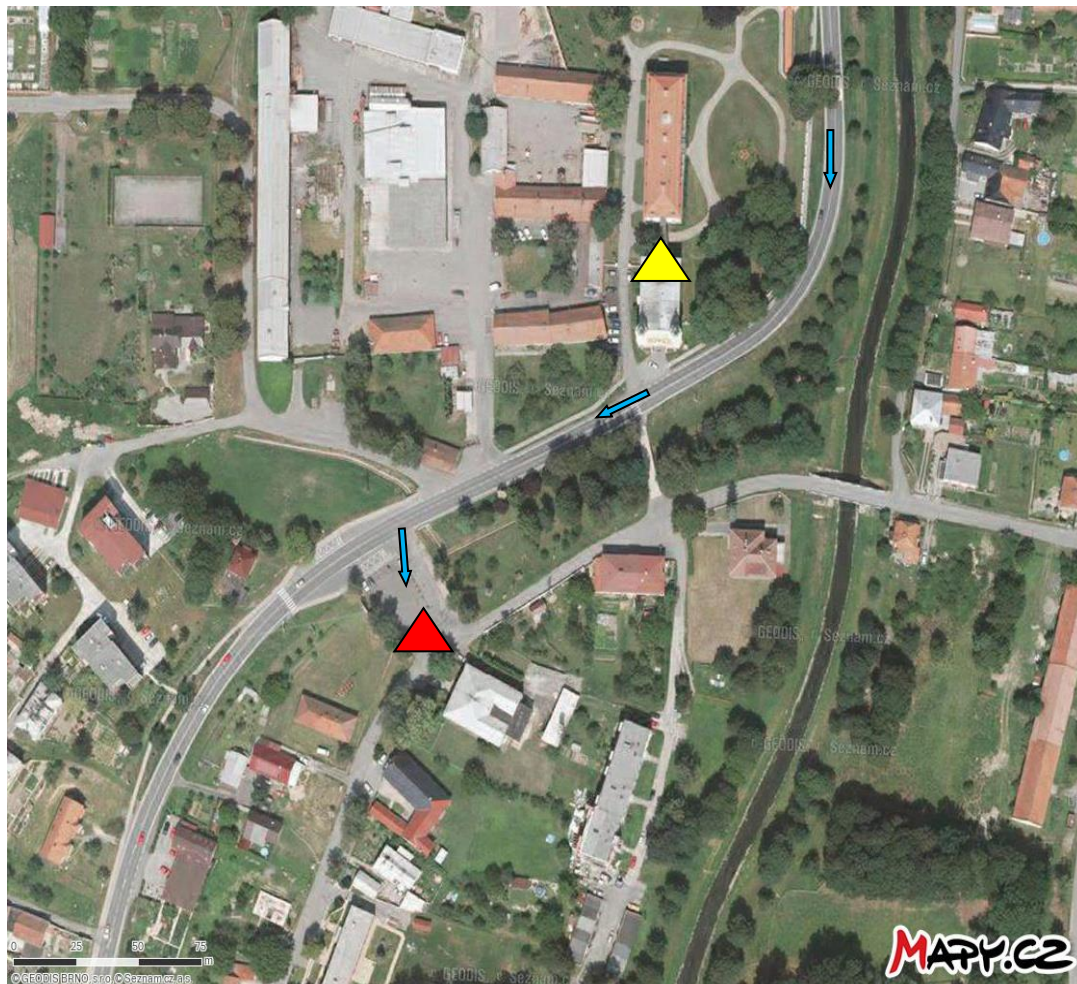

## Kunín

okres Nový Jičín, Moravskoslezský kraj

Středisko účelové činnosti Školního zemědělského podniku Nový Jičín

**Směr z Brna: dálnice D1 směr Ostrava, na exitu 330 odbočit na silnici I. třídy 57, průjezd Kunínem, u zámku, resp. u kostela (po pravé straně) odbočit vlevo na parkoviště - cílová stanice - Středisko účelové činnosti Veterinární a farmaceutické univerzity Brno.**

Příjezd z D1 sjezd na exitu 330 směr Kunín

zámek, kostel

parkoviště - cílová stanice - Středisko účelové  
činnosti Veterinární a farmaceutické univerzity Brno